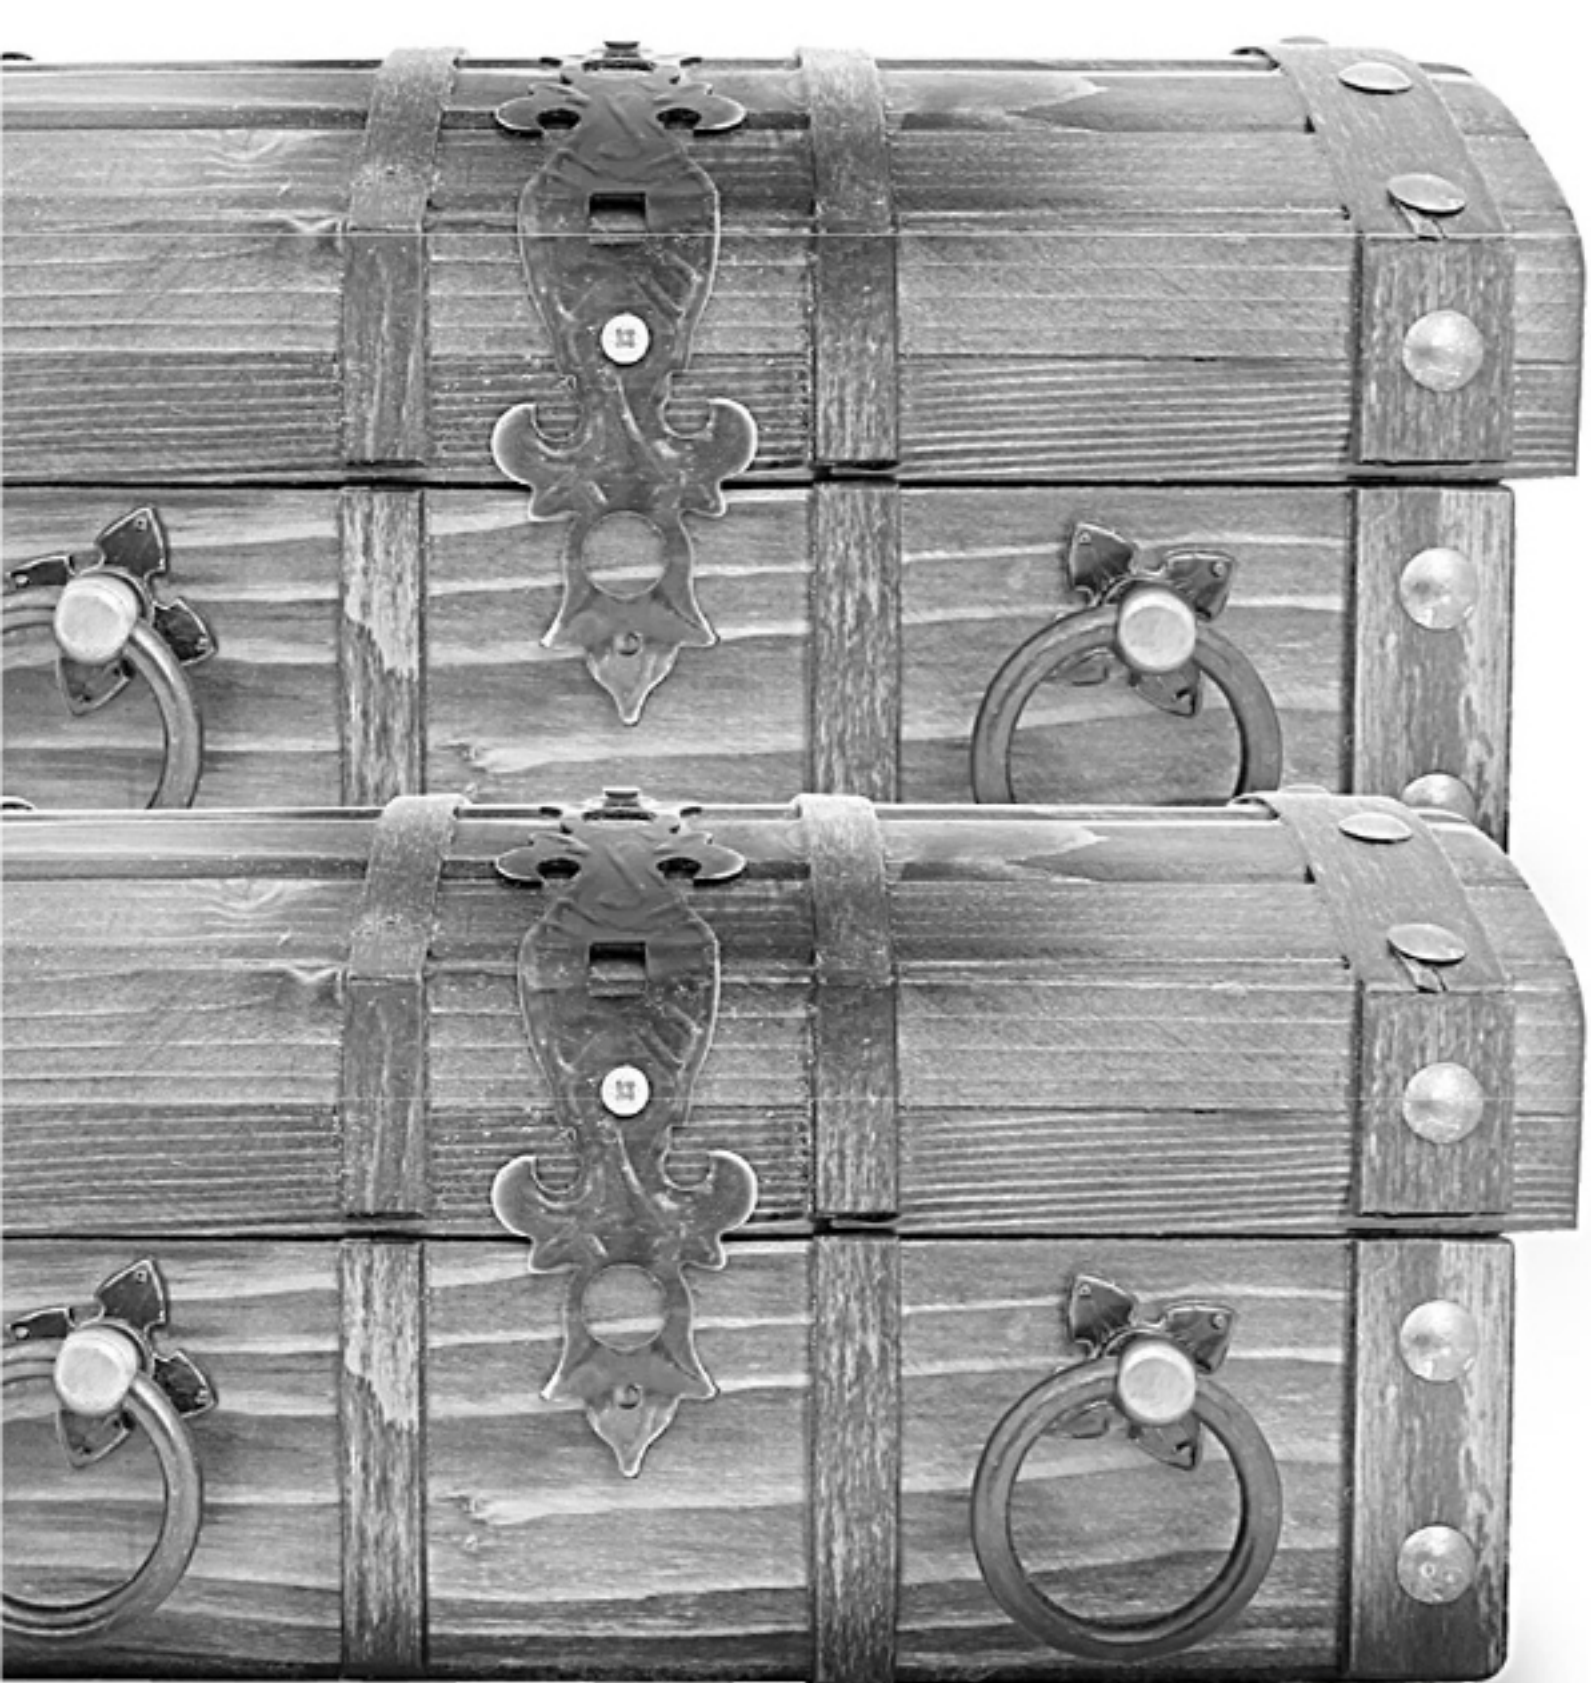

SURBHI
ANKEL FREE
SHADE NO : 74

ROYAL BLUE 74

TOKYO:
/
A NEW DESIGNER
/
FONT DUO
/

SURBHI
ANKEL FREE
SHADE NO : 75

ORANGE 75

SURBHI
ANKEL FREE
SHADE NO : 78

L.P.GREEN 78

SURBHI
ANKEL FREE
SHADE NO : 82