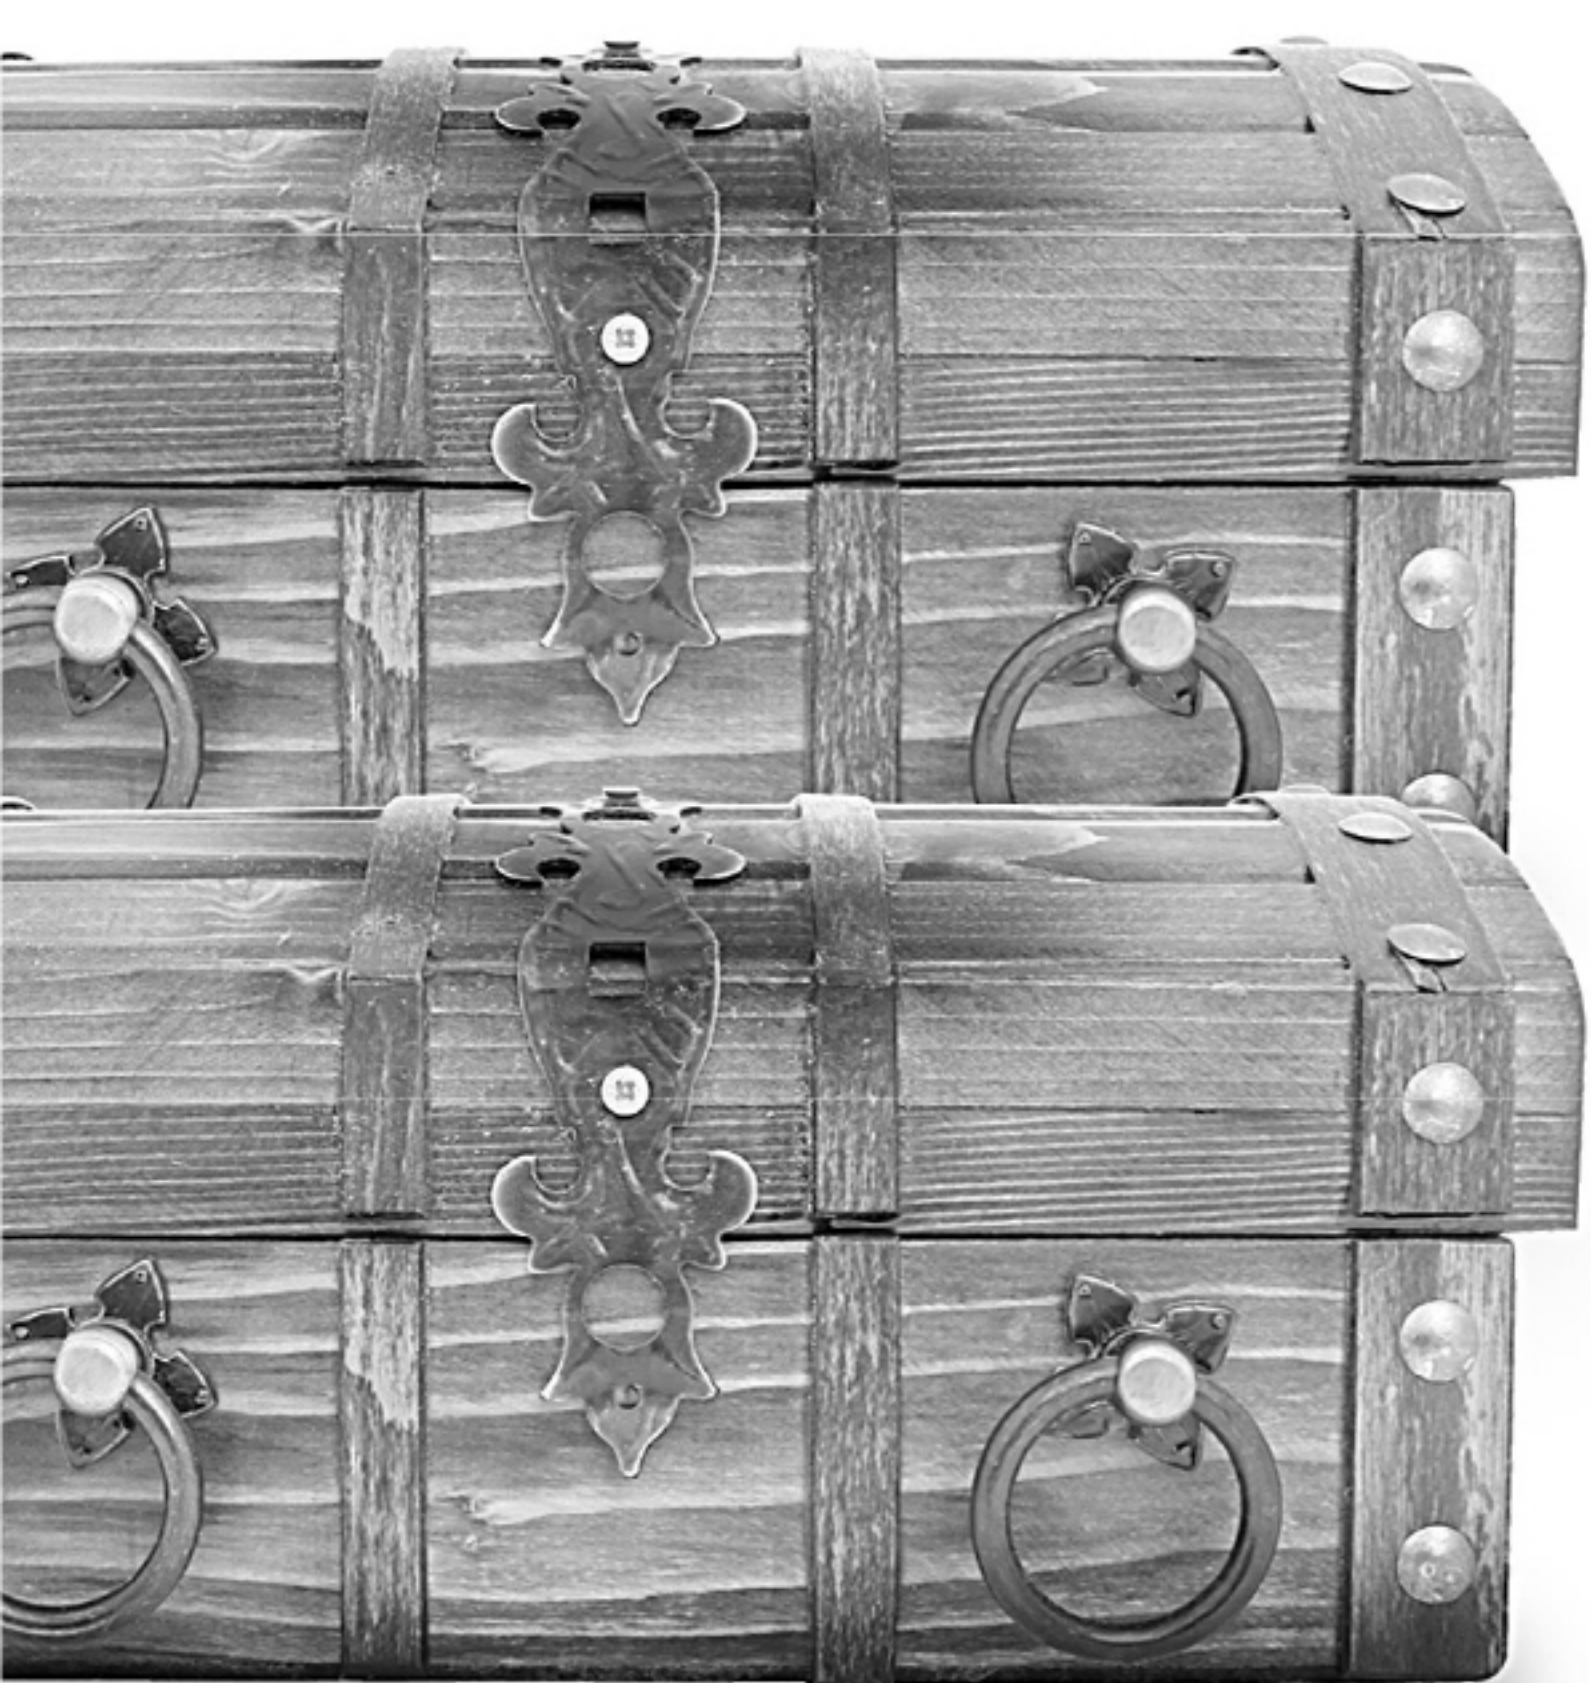

TOKYO:
/
A NEW DESIGNER
/
FONT DUO
/

SURBHI
ANKEL FREE
SHADE NO : 41

L.LEMON 41

SURBHI
ANKEL FREE
SHADE NO : 42

D.GRAY 42

TOKYO:
/ A NEW DESIGNER
/ / FONT DUO

SURBHI
ANKEL FREE
SHADE NO : 44

L.GREY 44