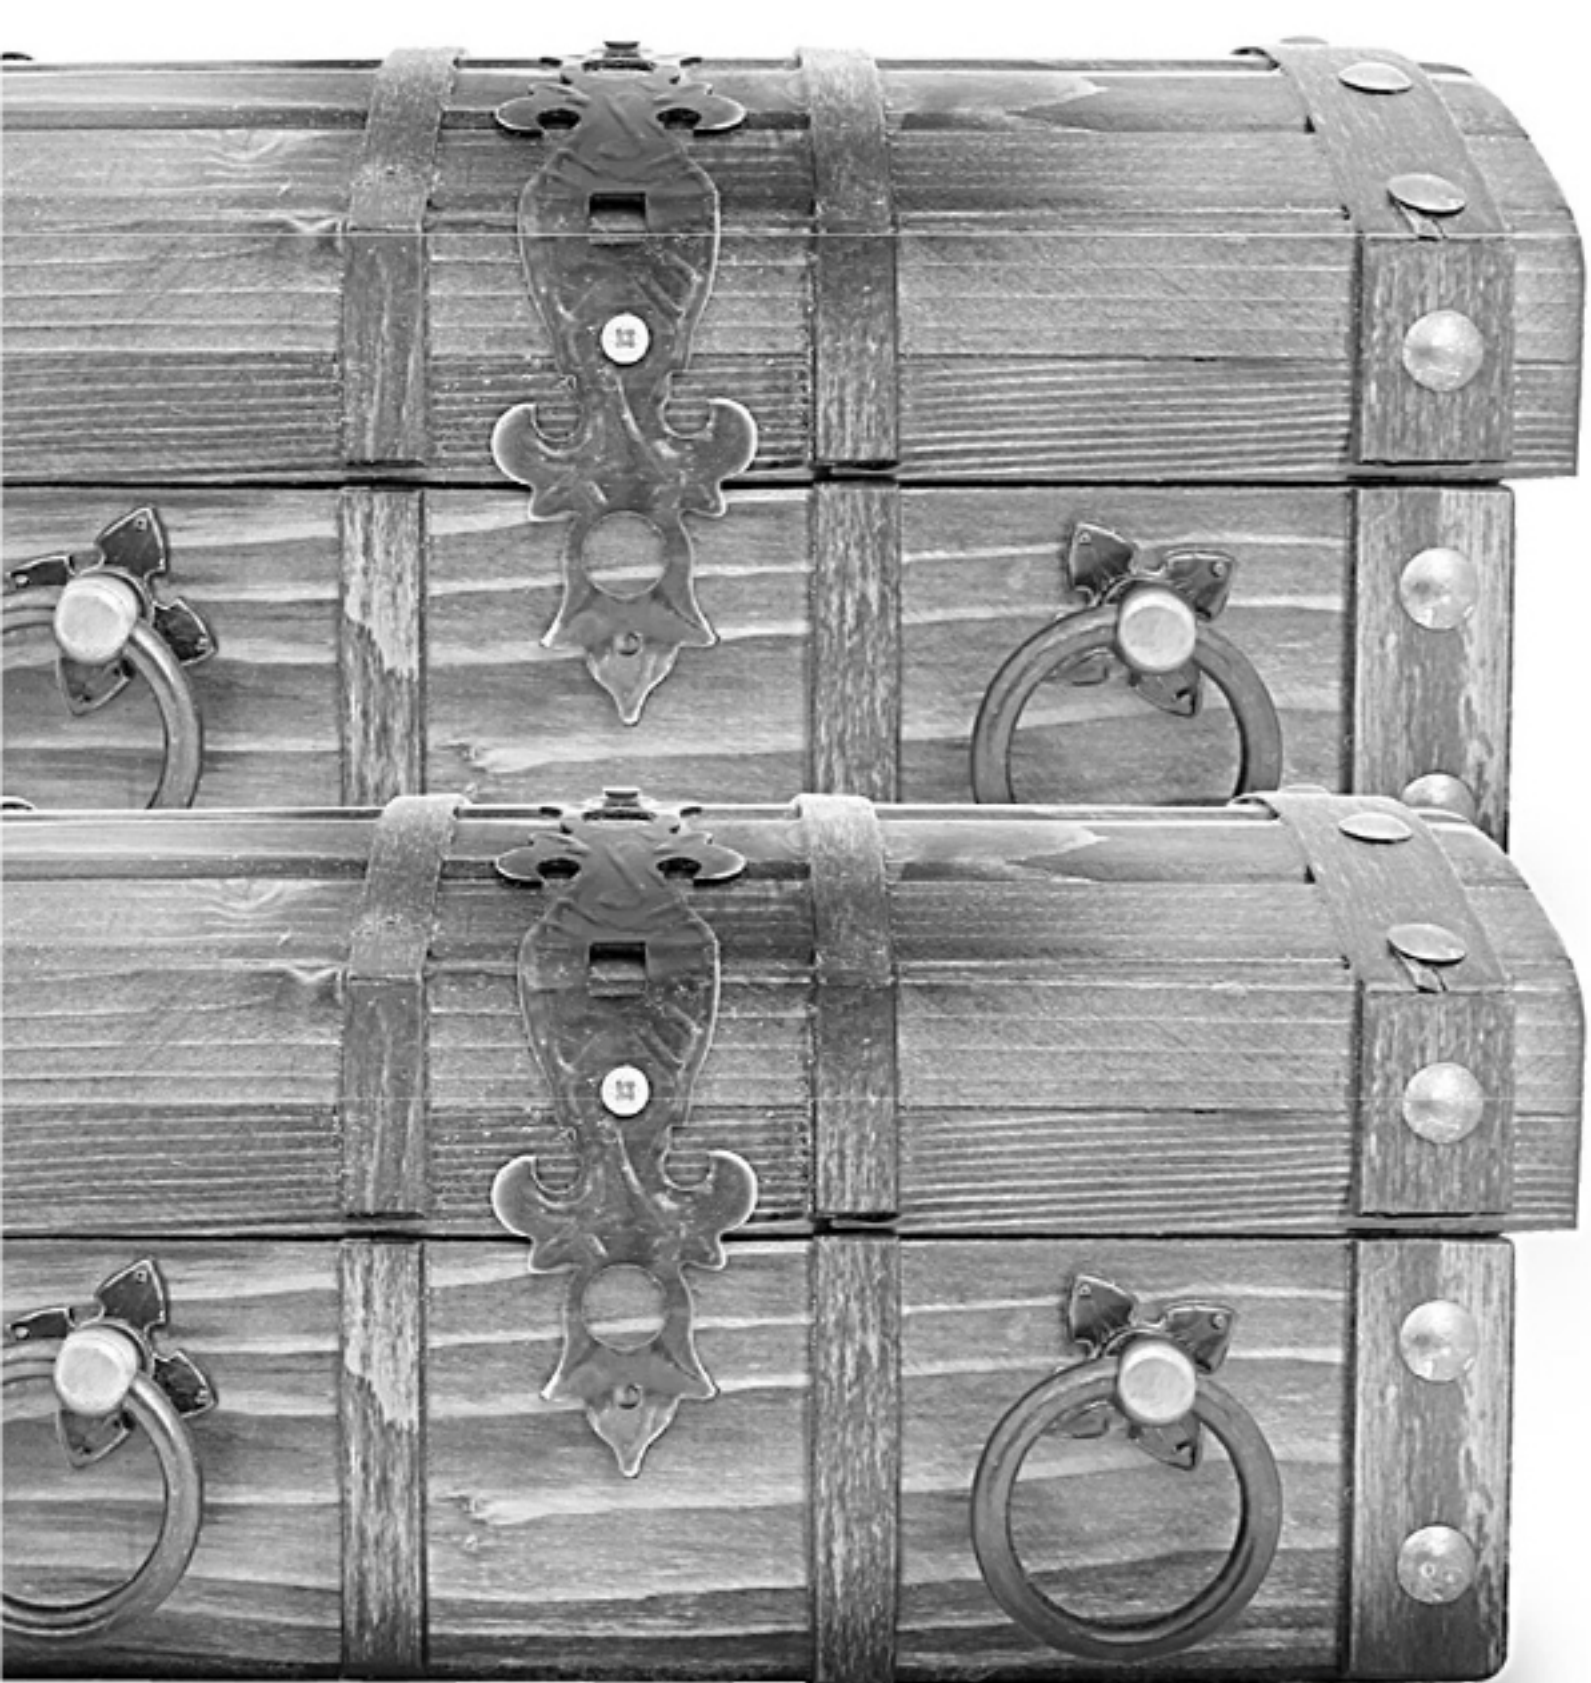

SURBHI
ANKEL FREE
SHADE NO : 30

CHATNI 30

TOKYO:
/
A NEW DESIGNER
/
FONT DUO
/