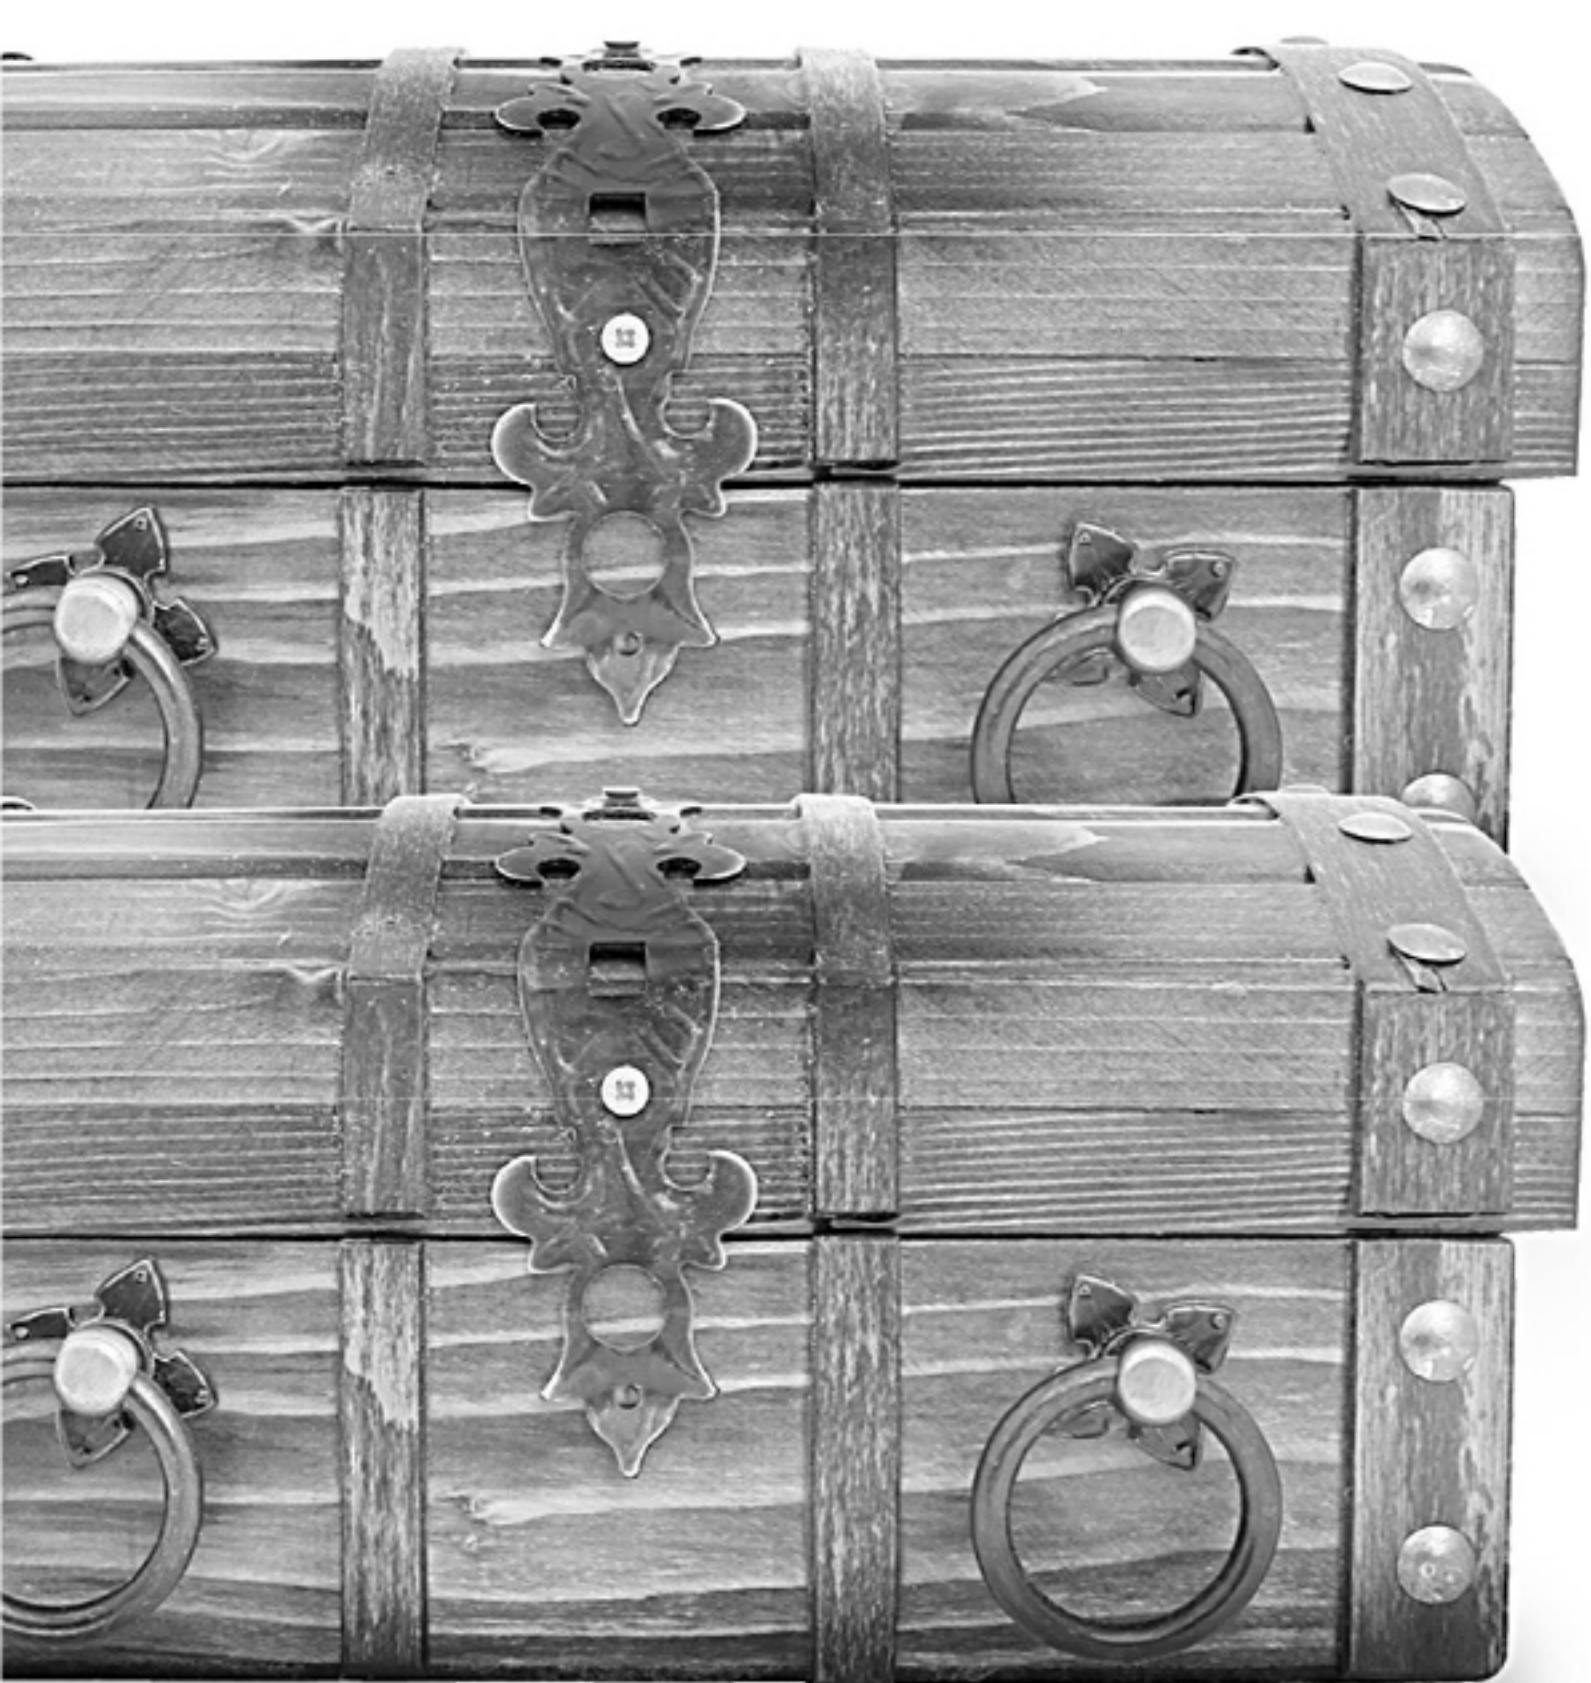

TOKYO:

A NEW DESIGNER

FONT DUO

SURBHI
ANKEL FREE
SHADE NO : 50

D.ORANGE 50

TOKYO:
/
A NEW DESIGNER
/
FONT DUO
/

SURBHI
ANKEL FREE
SHADE NO : 52

L.GREEN 52