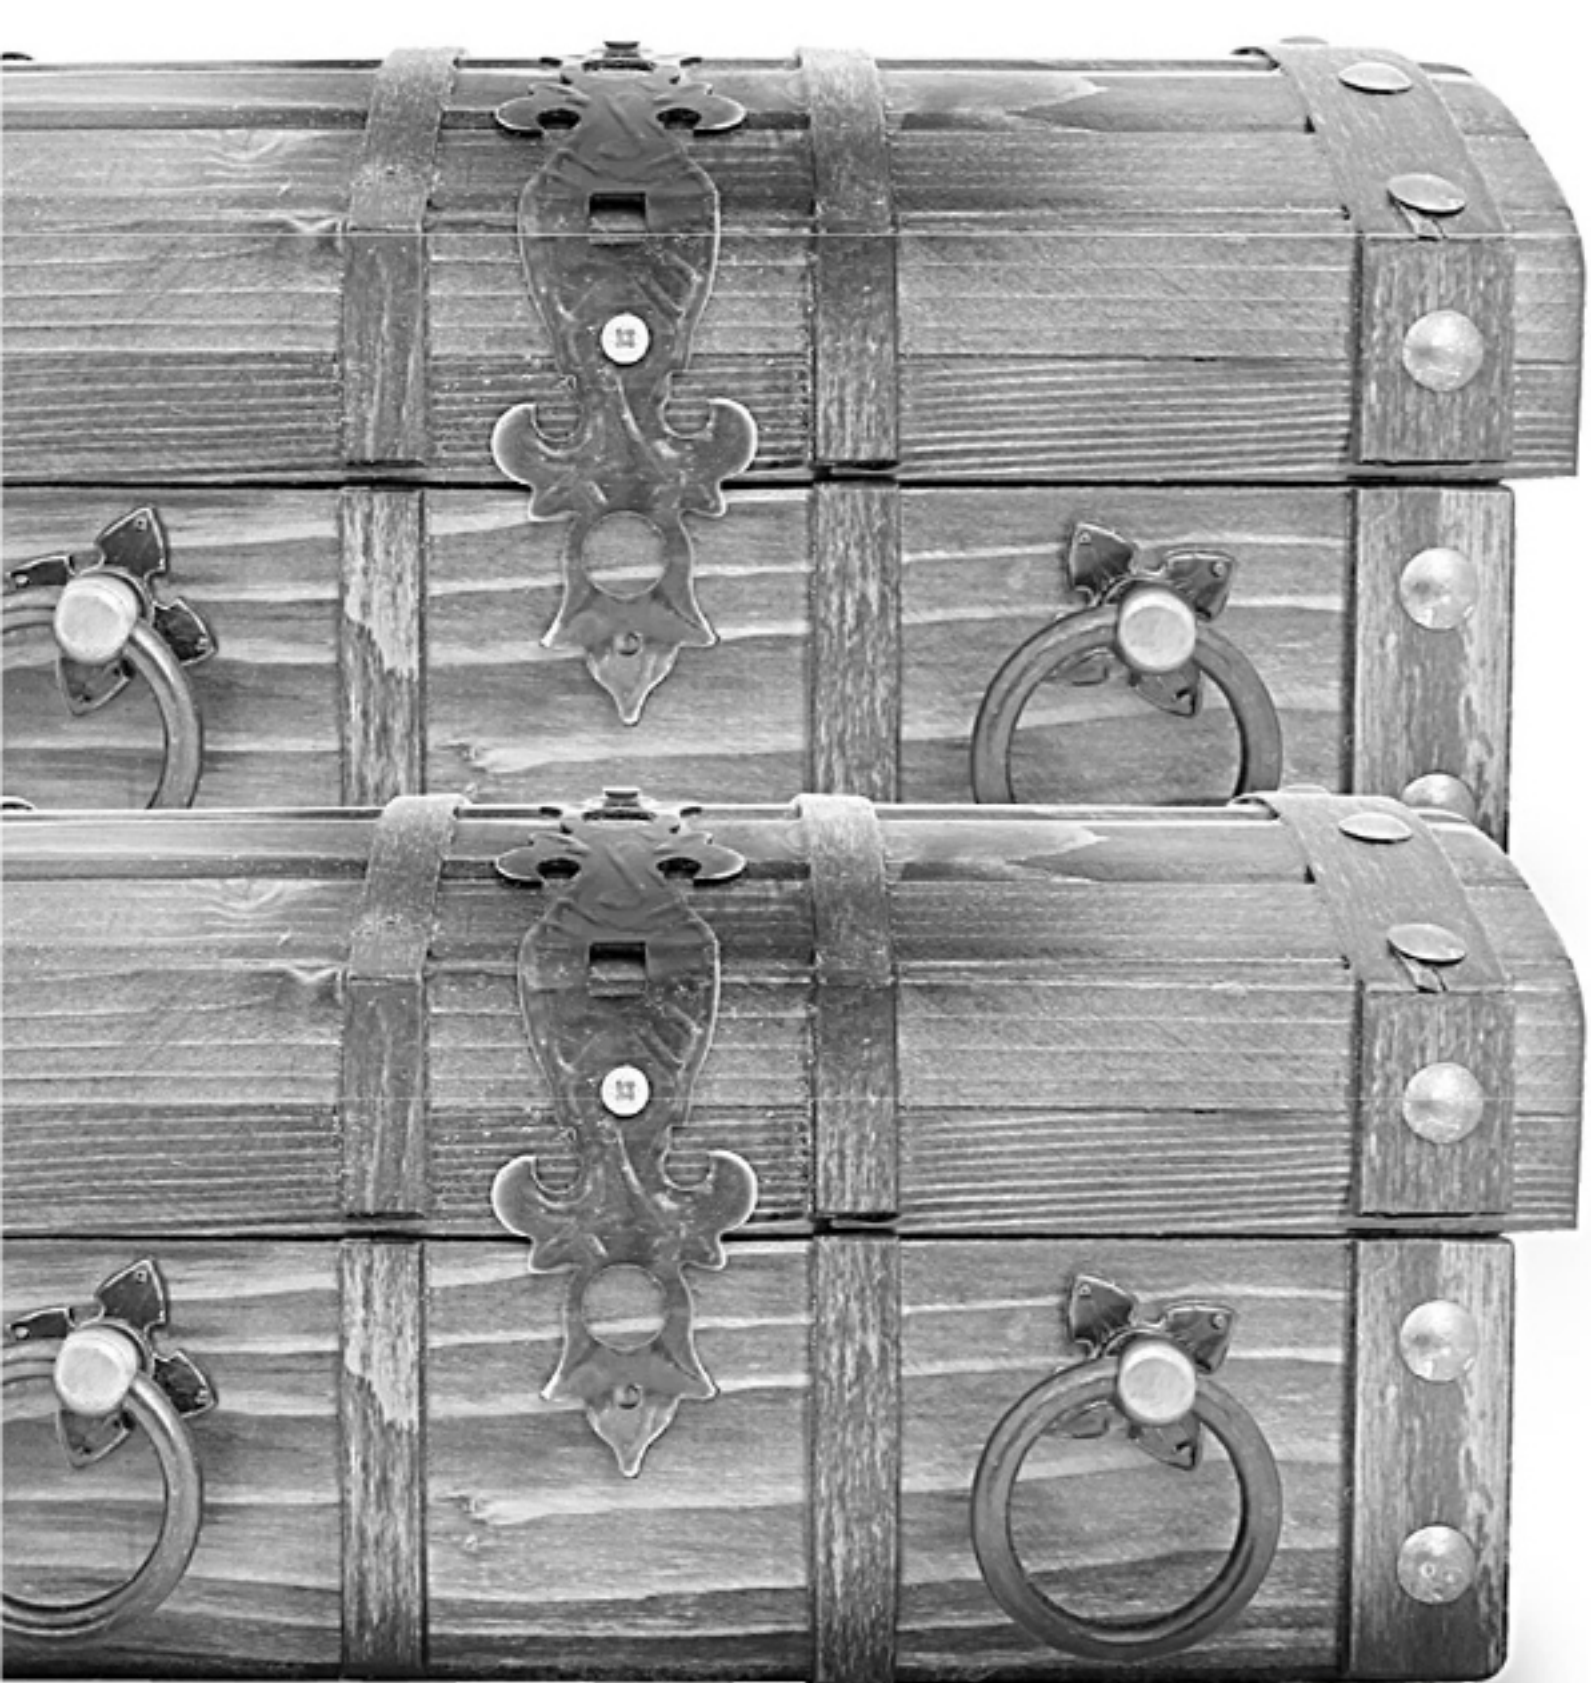

D.PURPLE 17

TOKYO:
/
A NEW DESIGNER
/
FONT DUO
/

SURBHI
ANKEL FREE
SHADE NO : 19

KHAKI 19

TOKYO:
/
A NEW DESIGNER
/
FONT DUO

SURBHI
ANKEL FREE
SHADE NO : 21

BLACK 21

SURBHI
ANKEL FREE
SHADE NO : 22