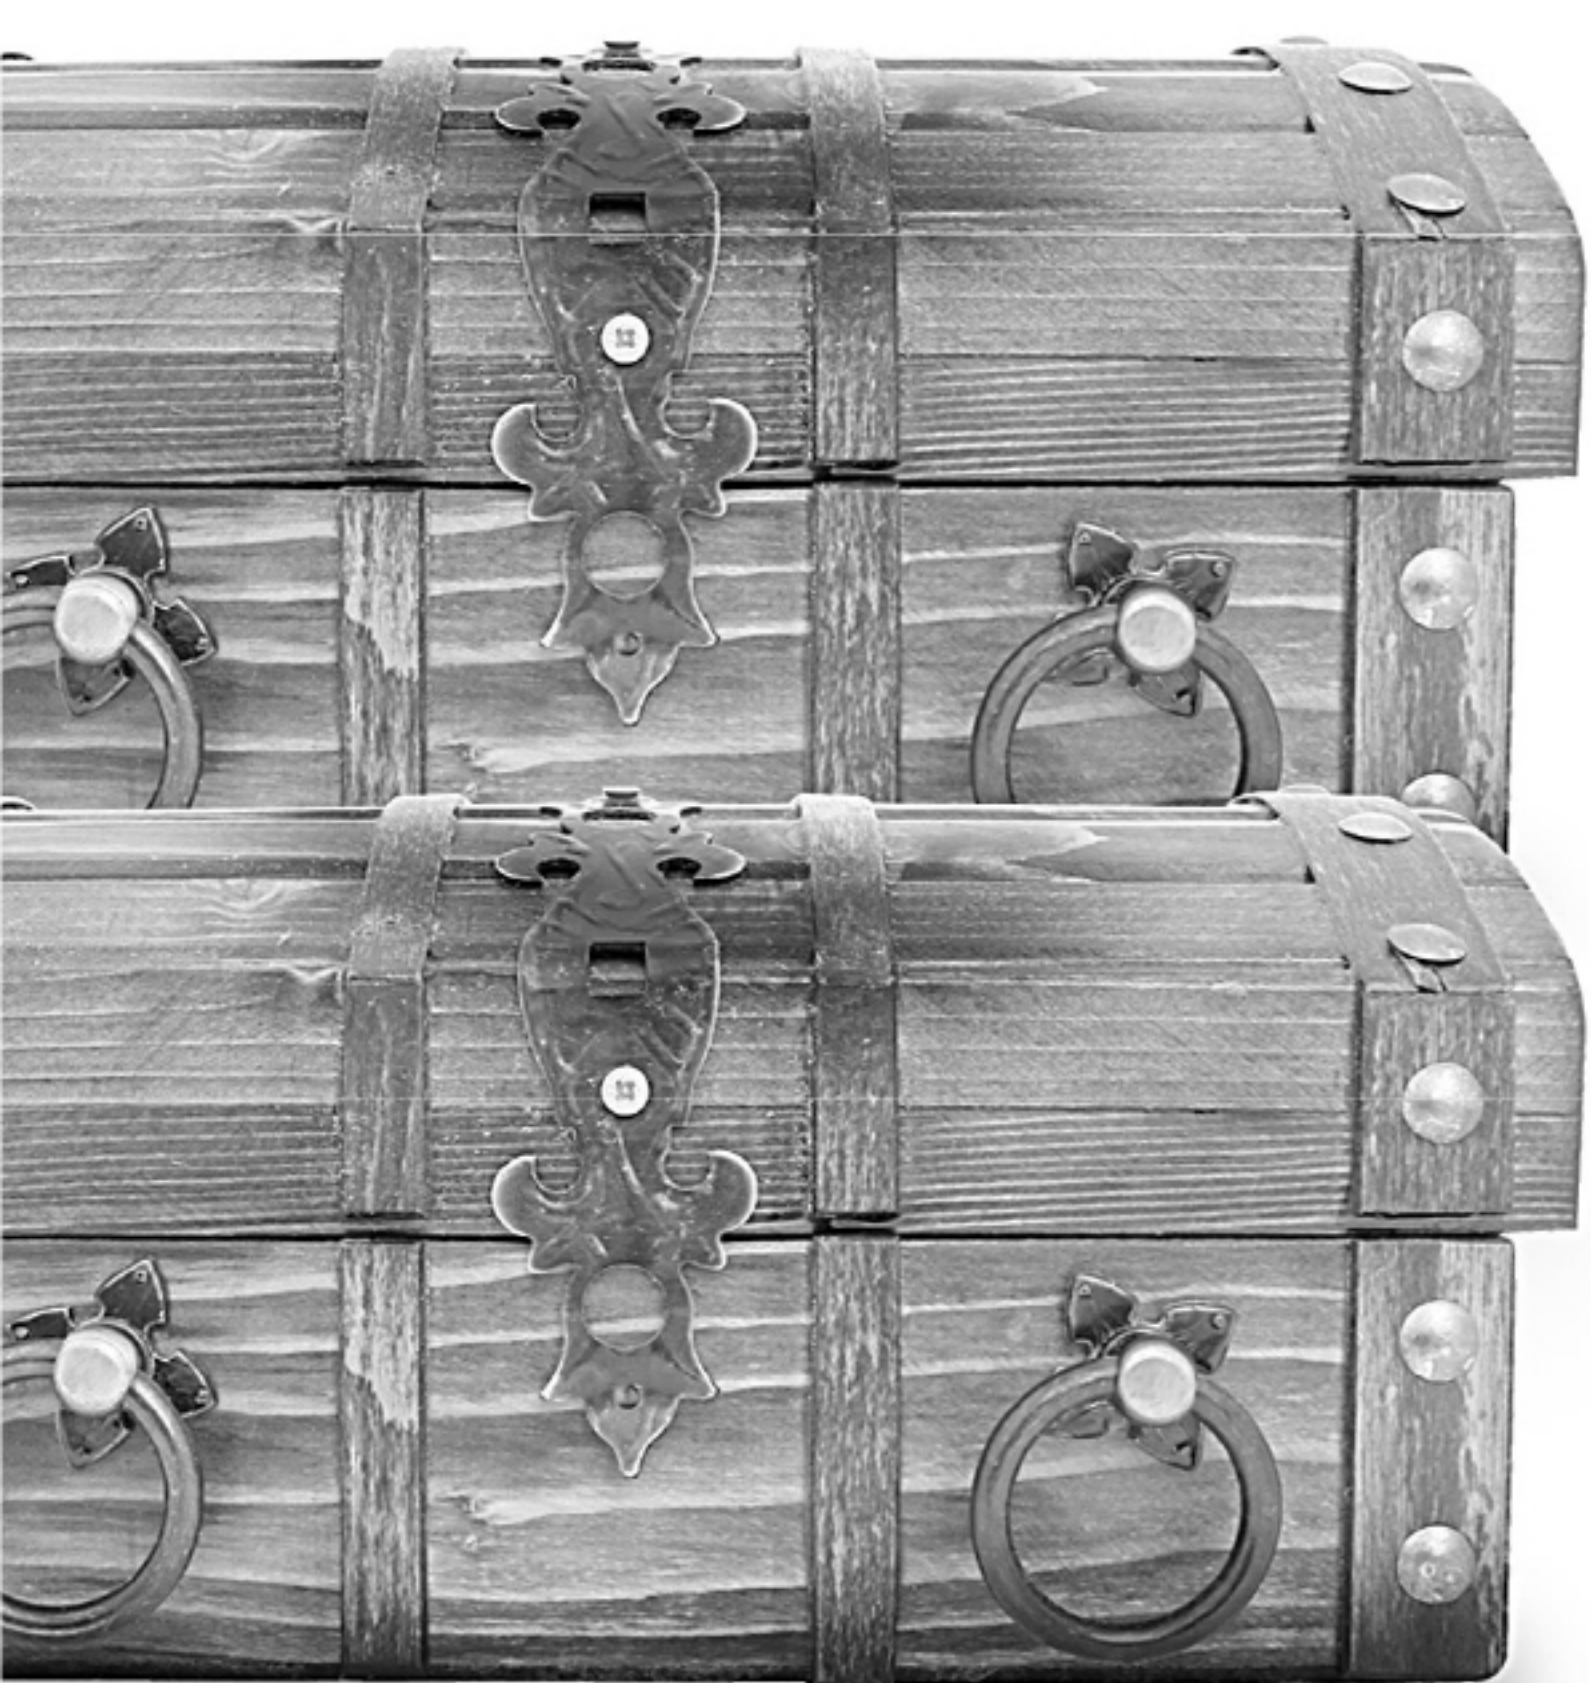

A NEW DESIGNER

/

//

FONT DUO

SURBHI
ANKEL FREE
SHADE NO : 06

NAVY 06

SURBHI
ANKEL FREE
SHADE NO : 10

BISCUIT 10