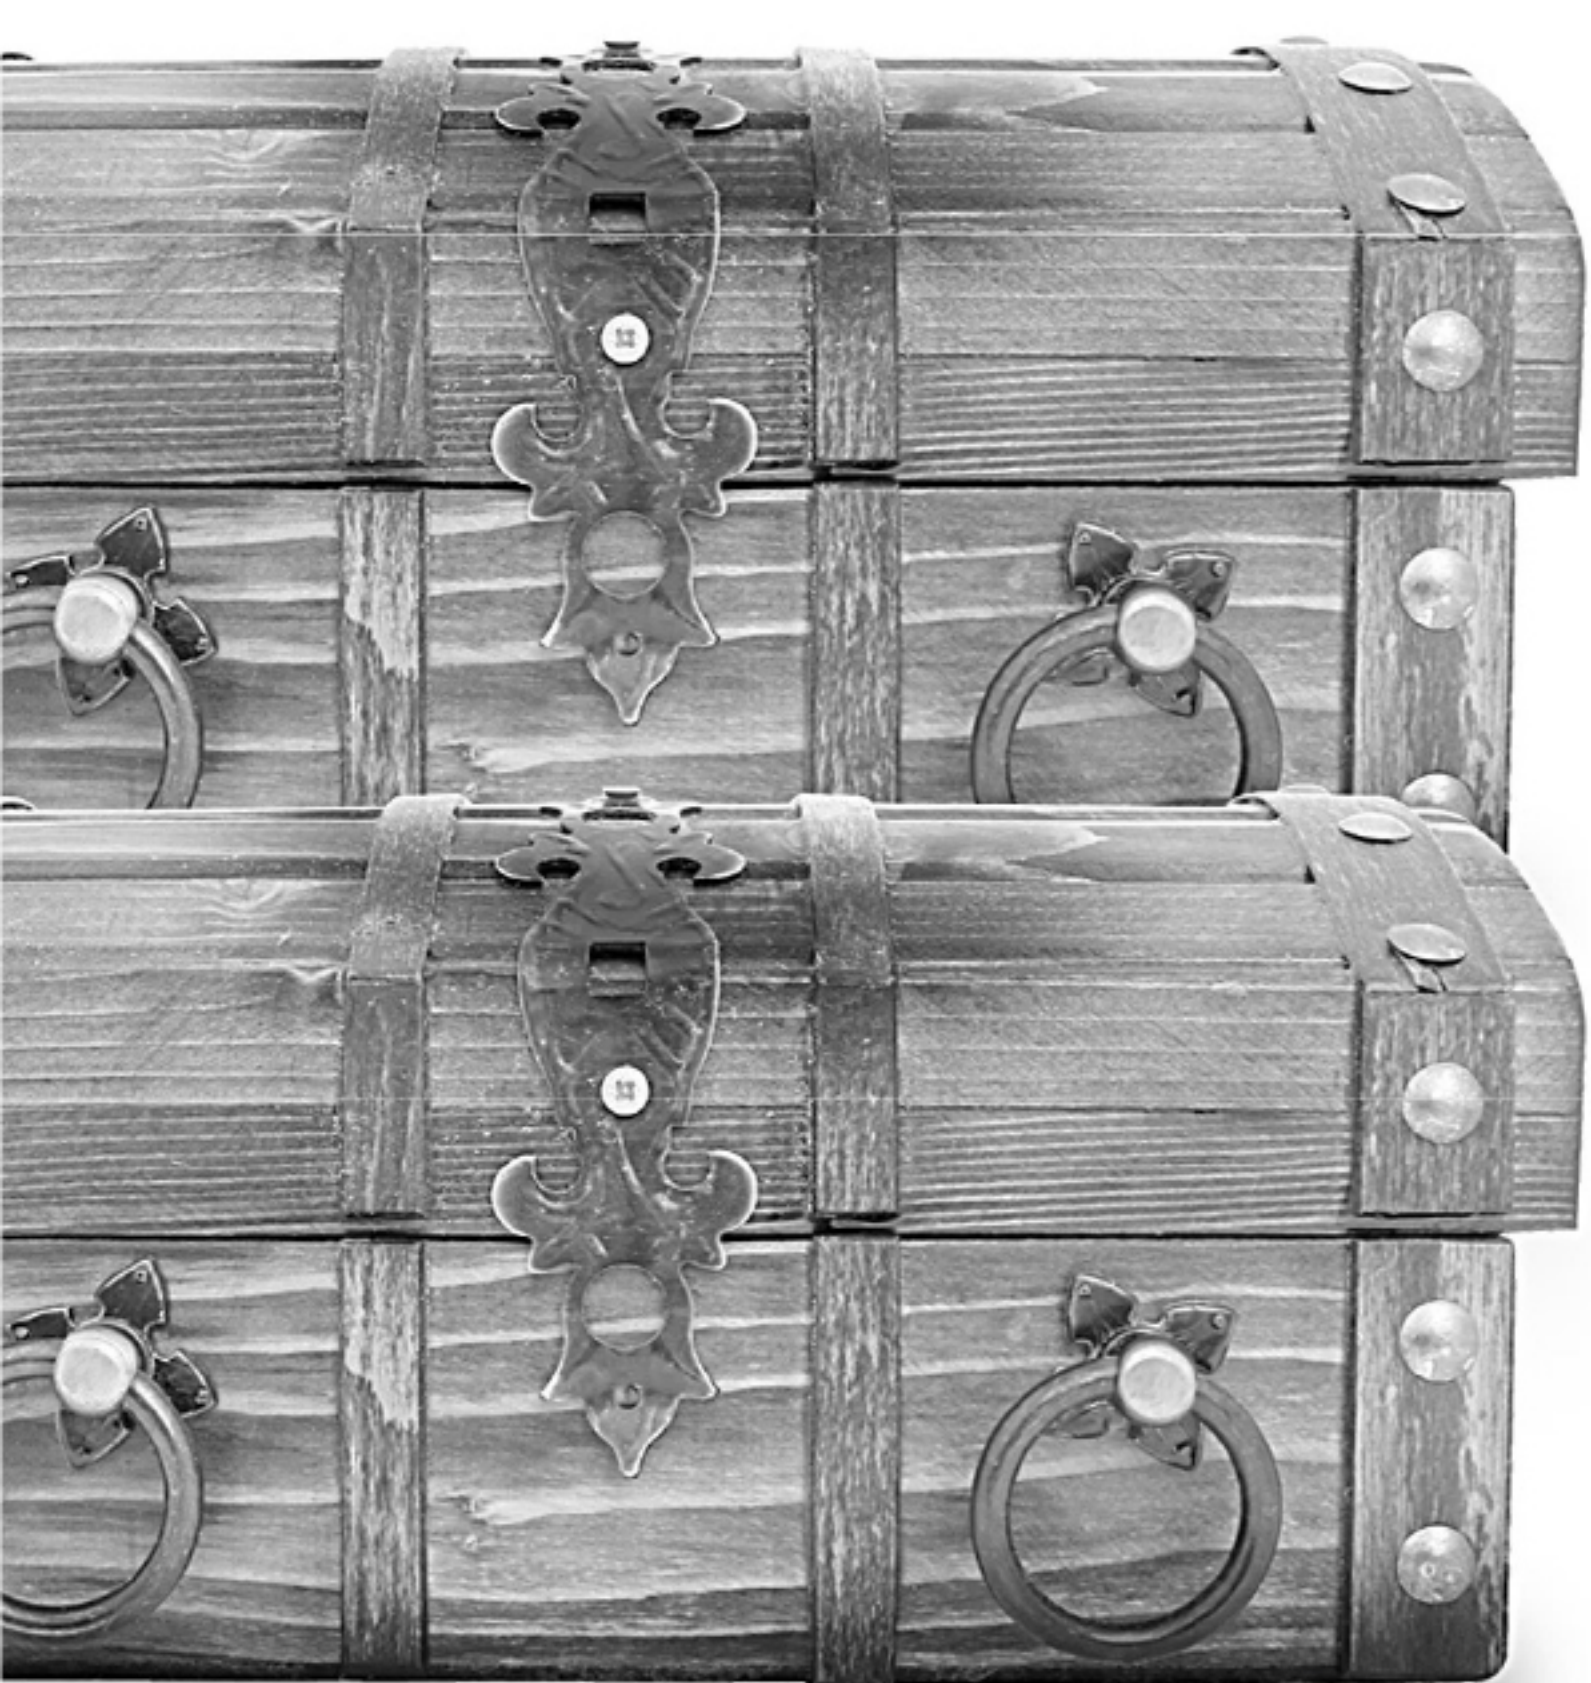

SURBHI
ANKEL FREE
SHADE NO : 33

GOLDEN 33